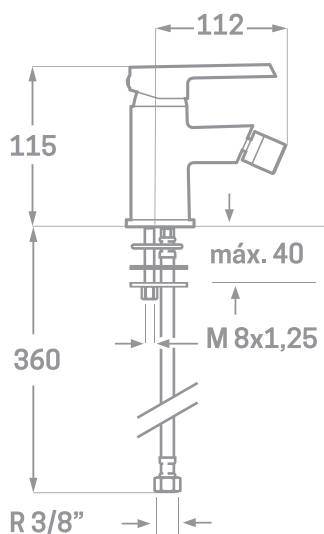

SERIE ARVET / CARTUCHO CERÁMICO 35MM.

MONOMANDO DE BIDET

Ref. **757822**

EAN 8435136000228

6 uds.

EMPAQUETADO EN CAJA INDIVIDUAL
A TODO COLOR.

INFORMACIÓN TÉCNICA

- Acabado cromado.
- Cartucho cerámico 35 mm.
- Conexiones Flexitub con certificado AENOR M10x1-H3/8" x 350 mm.
- Atomizador de latón M24/100.
- Tornillos de fijación de acero inoxidable AISI 301.